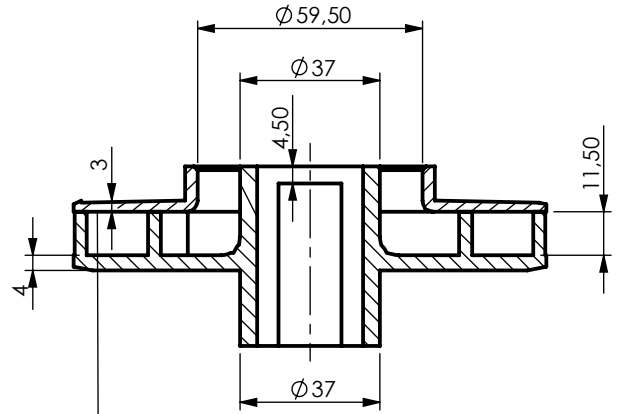

Sadu 120.050B.001

Sağ Kanat
Kanat sayısı 8 adet