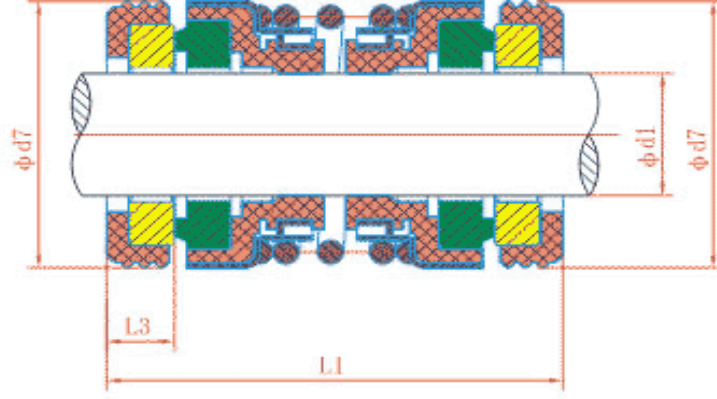

## **SADU 2005D**

- Sabit bilezik(Seramik/SiC/TC)
- Döner bilezik(Plastik Karbon/Carbon/SiC/TC)
- İkincil bilezik(NBR/EPDM/VITON)
- Yay ve İstinad(tutucu)(SUS304/SUS316)

Model	d1	d7	L1	L3
2005D-12	12	23	30	5.5
2005D-14	14	26/28	38	6.5
2005D-16	16	28/30	38	6.5
2005D-18	18	33/35	38	8
2005D-20	20	35/36	40	8
2005D-25	25	40/41	48	8
2005D-30	30	45	51	8
2005D-35	35	50	51	8
2005D-40	40	58	58	9
2005D-45	45	63	58	9