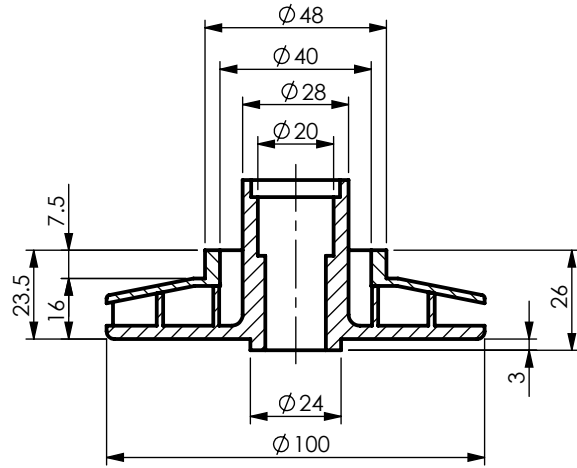

Sadu 120.040.001

Sol Kanat
Kanat sayısı 6 adet