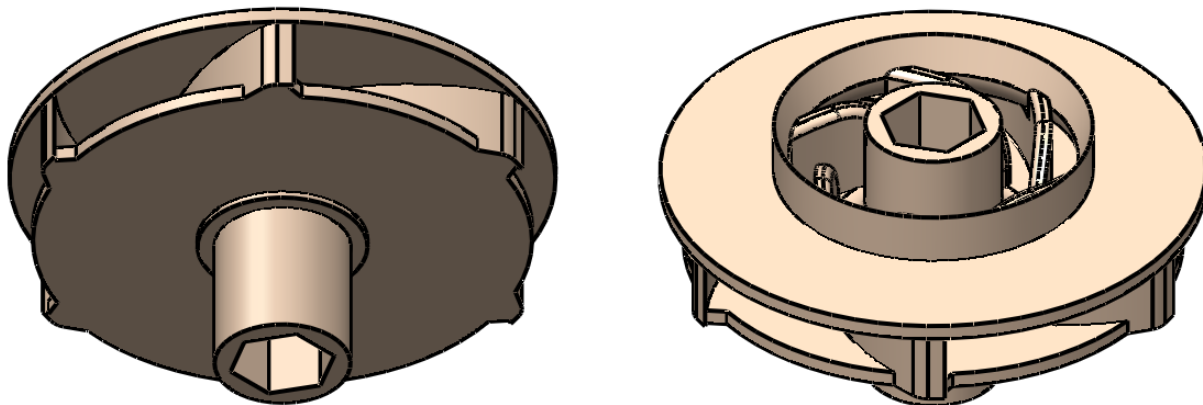

Sadu 001

Sol Kanat
Kanat sayısı 6 adet